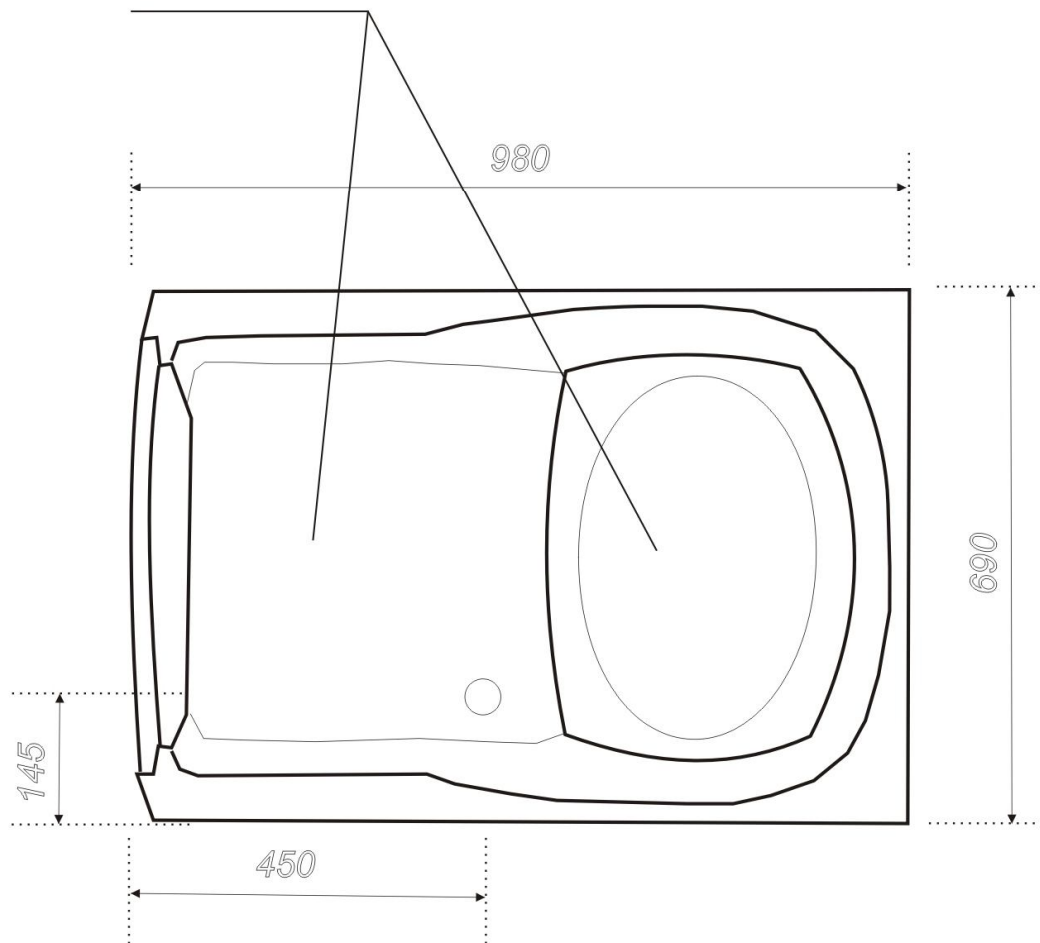

*Przeciwnoślizgowa  
powierzchnia*

*Wysokość wanny 105 cm (bez armatury)*